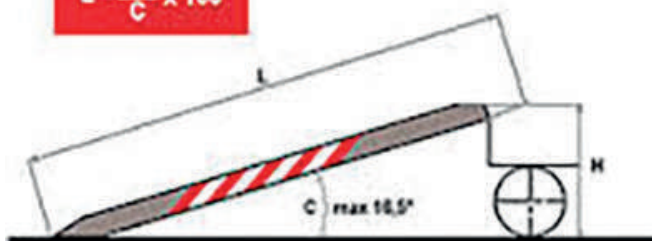

INFORMATII NECESARE LA OFERTARE:

- Sarcina și lungimea maximă
- Distanța dintre axe pentru utilajele care urmează a fi încărcate
- Tipul căii de rulare pentru utilajele încărcate (roți, șenilate sau ambele, șenilă cauciuc sau oțel)
- Înălțimea platformei de încărcare

Cum se determină lungimea rampei

Lungime mm	H Înălțimea de la sol mm	C=Înclinarea %

$$L = \frac{H}{C} \times 100$$

ATENȚIE!

- ÎNCLINAREA MAXIMĂ ESTE 30%=16,5°
- RAMPA TREBUIE ANCORATĂ DE PLATFORMĂ