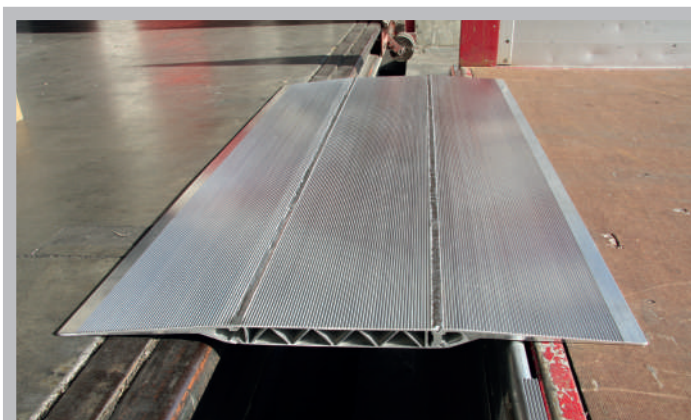

Cum se determină lungimea rampei

Lungime mm	H Înălțimea de la sol mm	C=Înclinarea %
---------------	-----------------------------	-------------------

$$L = \frac{H}{C} \times 100$$

ATENȚIE!

- ÎNCLINAREA MAXIMĂ ESTE 30%=16,5°
- RAMPA TREBUIE ANCORATĂ DE PLATFORMĂ